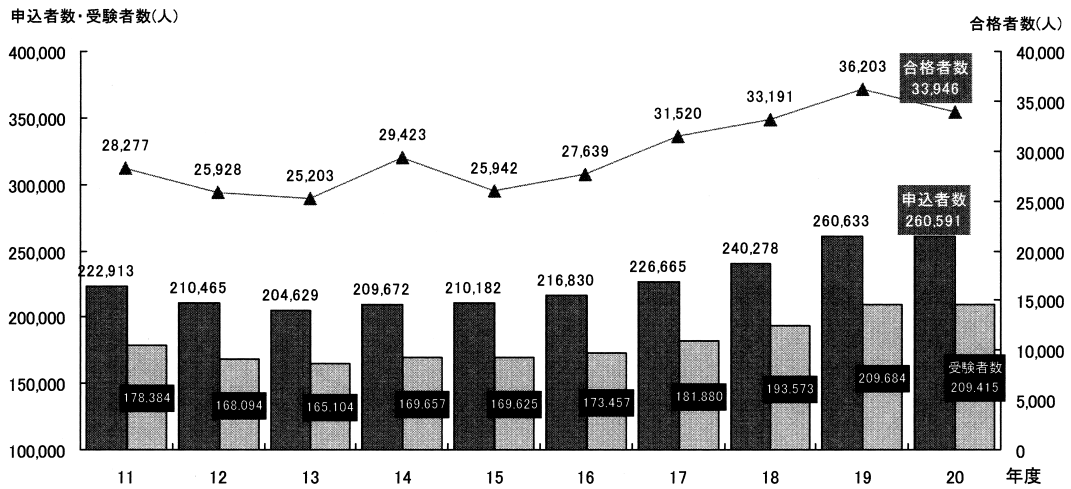

【図－2】 宅地建物取引主任者資格試験の実施状況

【表－3】 宅地建物取引主任者 登録者数の推移  
(単位：人)

	新規登録者数	登録者総数 (年度末時点)
11年度	20,703	661,105
12年度	20,785	676,645
13年度	20,693	695,215
14年度	20,526	709,949
15年度	23,539	730,953
16年度	21,762	750,764
17年度	23,993	768,023
18年度	27,073	793,400
19年度	29,781	821,240
20年度	29,695	843,014